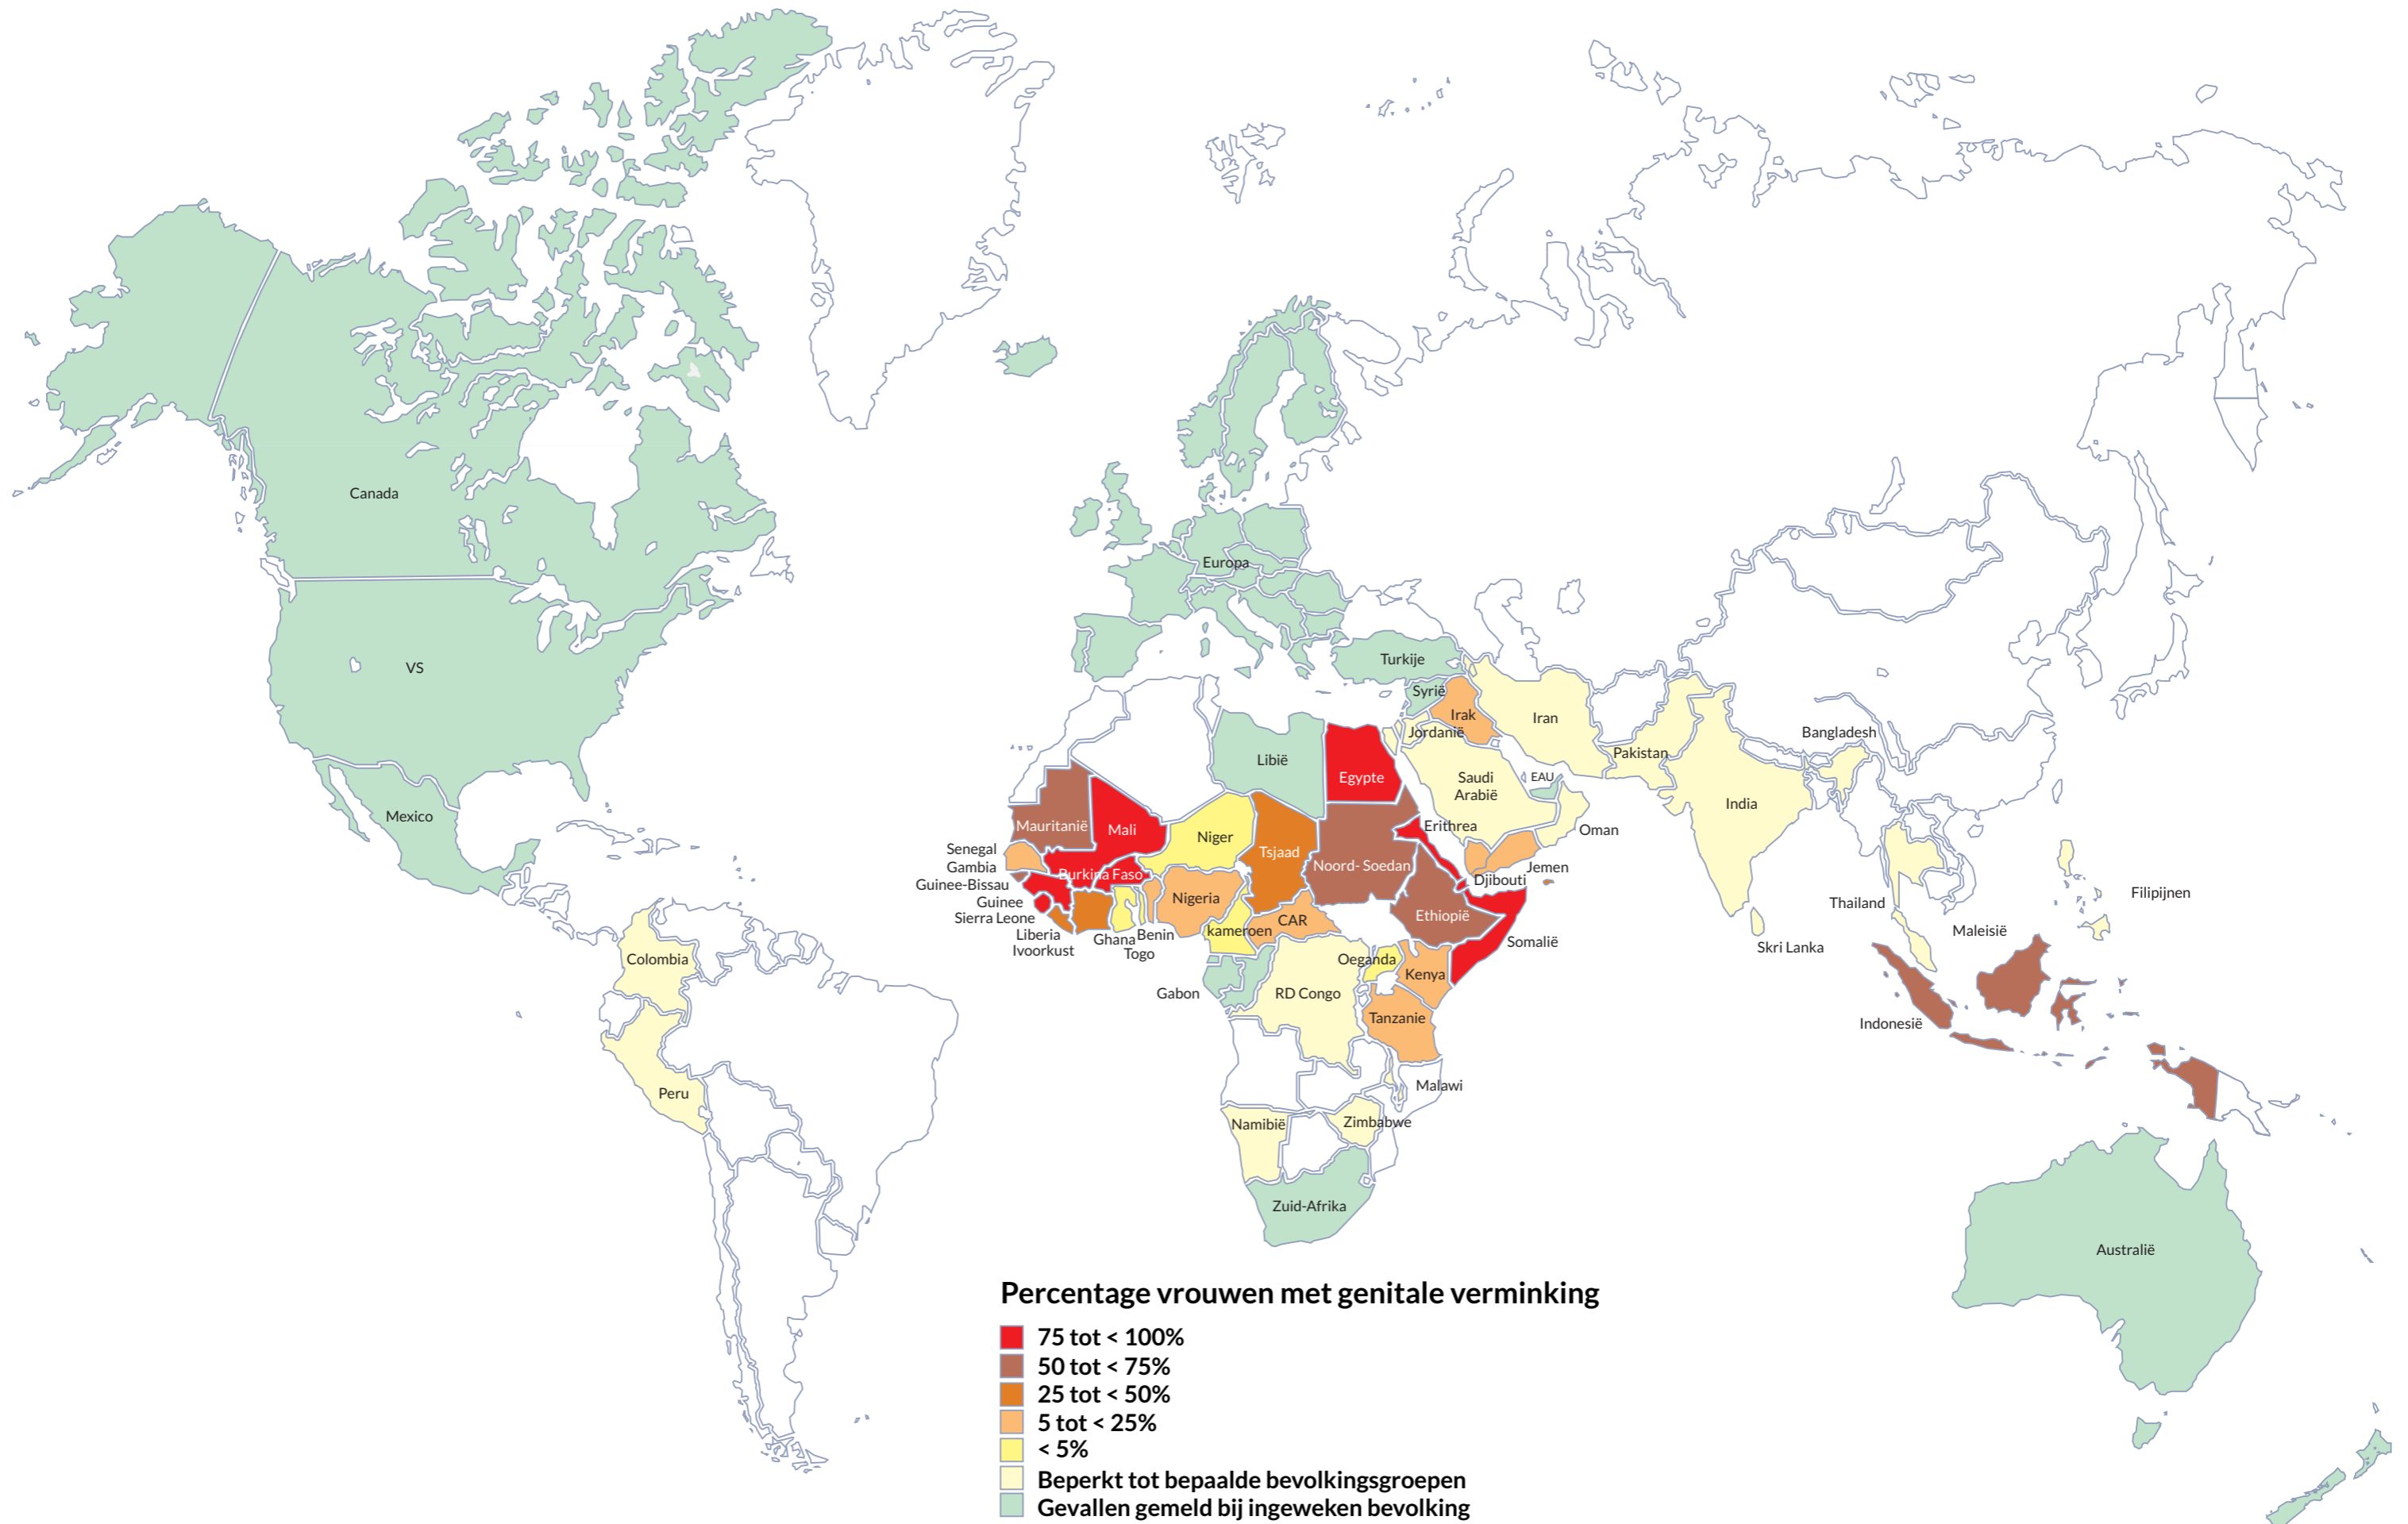

# DE PREVALENTIE VAN VROUWELIJKE GENITALE VERMINKING IN DE WERELD

## Percentage vrouwen met genitale verminking

- 75 tot < 100%
- 50 tot < 75%
- 25 tot < 50%
- 5 tot < 25%
- < 5%
- Beperkt tot bepaalde bevolkingsgroepen
- Gevallen gemeld bij ingeweken bevolking

Bron: based on DHS, MICS - March 2016 and other nationally representative surveys.